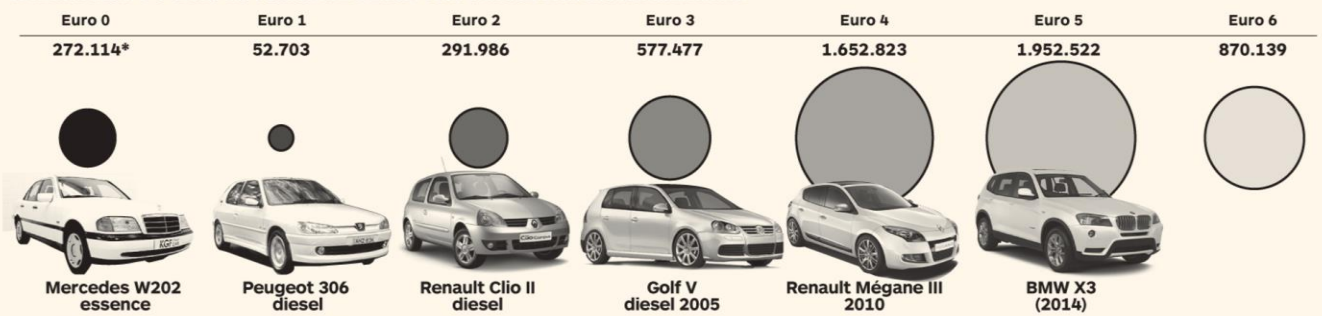

Calendrier d'interdiction de circuler par type de véhicule.

LE CALENDRIER DE L'INTERDICTION DE CIRCULER DANS LA ZONE DE BASSES ÉMISSIONS, SELON LA CLASSE ENVIRONNEMENTALE

Diesel
Essence
Interdiction de circuler, sauf avec le pass payant*
*Max. 8 jours par an

	2018		2019		2020		2022		2025	
EURO 6										
EURO 5										
EURO 4										
EURO 3										
EURO 2										
EURO 1										
EURO 0										

RÉPARTITION DU PARC AUTOMOBILE BELGE PAR CLASSE ENVIRONNEMENTALE